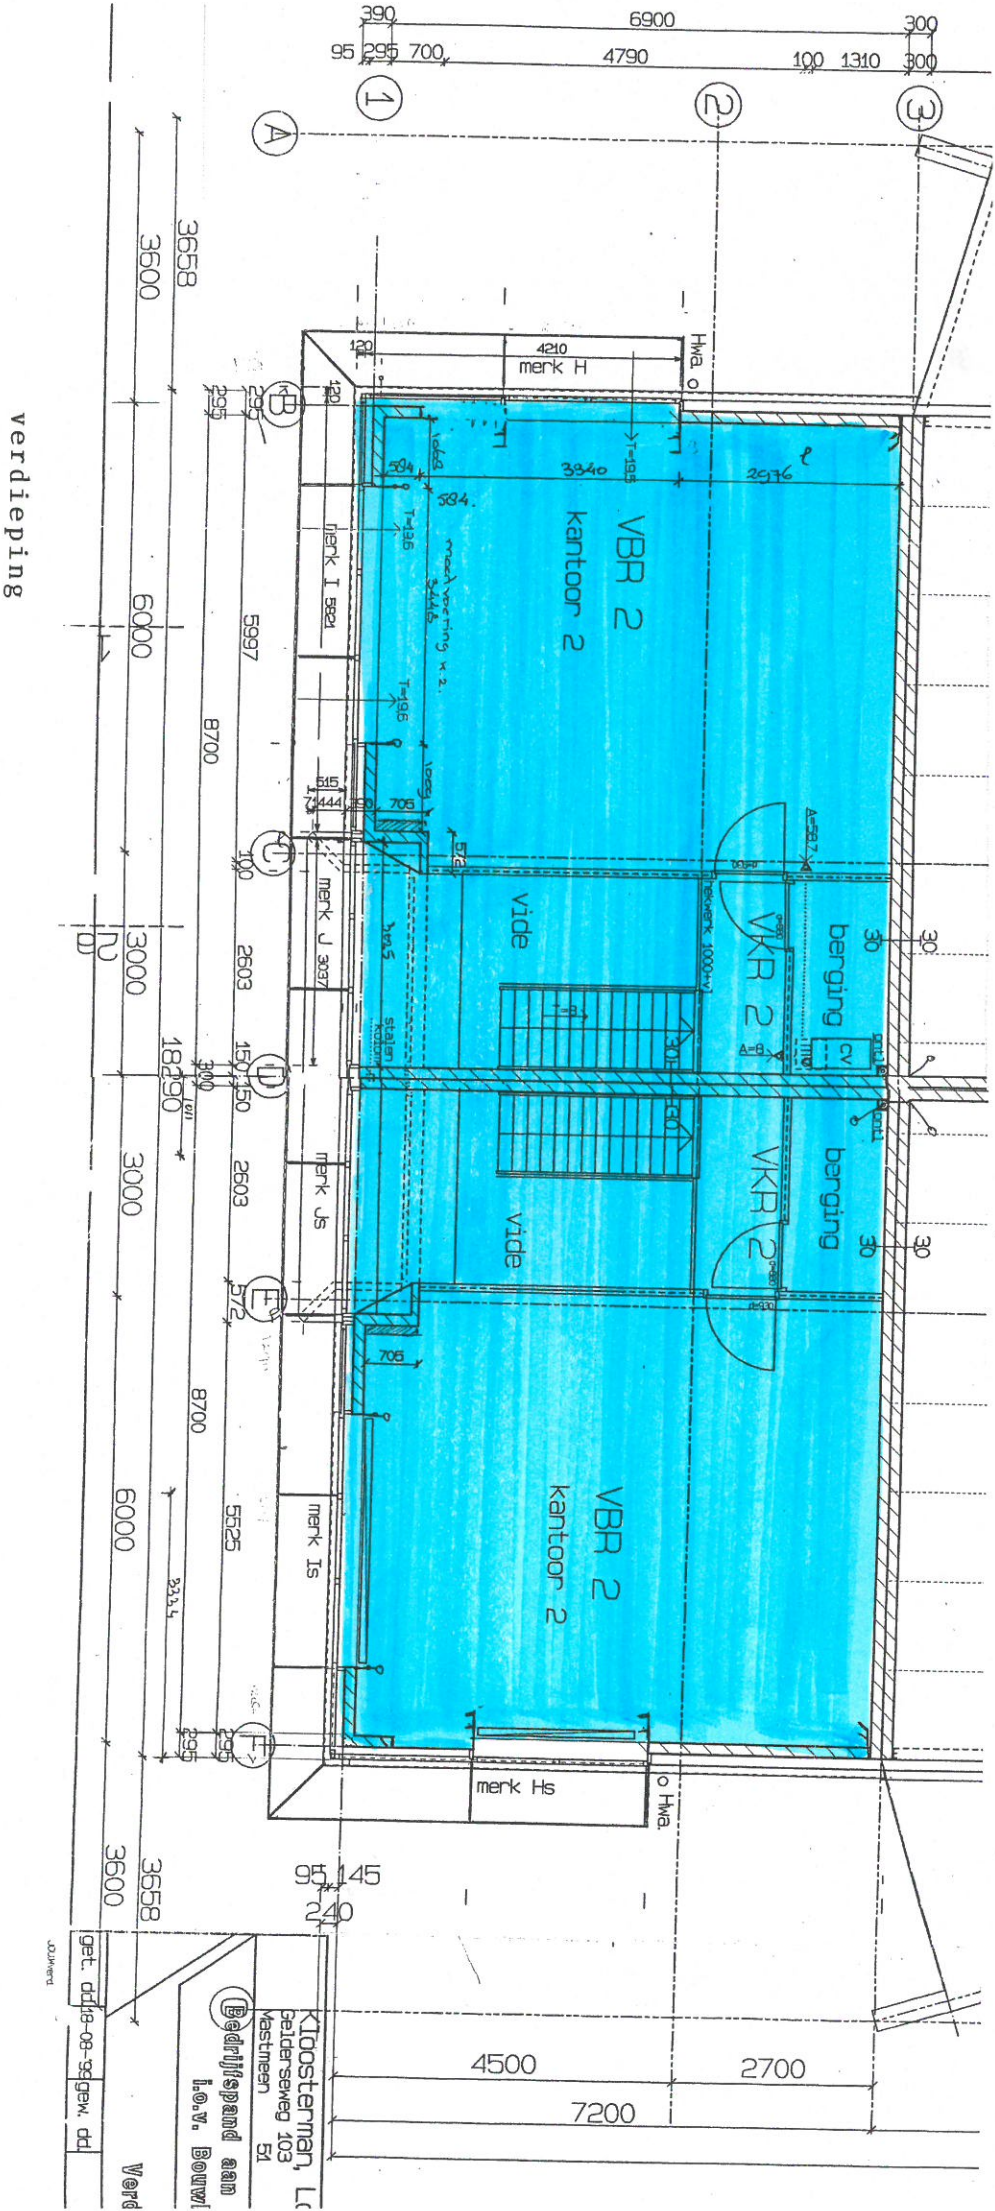

Koperstraat 3c

TEKENING IS NIET OP SCHAAL

Aan deze tekeningen kunnen geen rechten worden ontleend.

verdieping

get. dd/19-08-99 gew. dd

Verd

Klaosterman, LC
Beldersseweg 103
Kaststeeen
51

Bedrijfsplan aan
L.O.V. Bouw